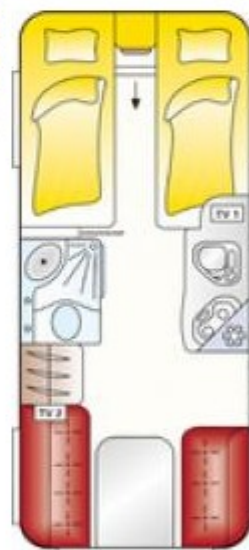

PRZYCZEPA LMC MAESTRO 550 E

Długość całkowita: 7690 mm

Szerokość: 2326 mm

Wysokość: 2575 mm

Masa własna: 1368 kg

DMC: 1600 kg

CENA EURO BRUTTO: 27 560.00 €

Niniejsze ogłoszenie jest wyłącznie informacją handlową i nie stanowi oferty w myśl artykułu 66 paragraf 1 kodeksu cywilnego. Sprzedający nie odpowiada za ewentualne błędy lub nieaktualności ogłoszenia.

Cena: 27560 **Rok Produkcji:** 2014

PRZYCZEPA LMC MUSICA 470 E

Długość całkowita: 6972 mm

Szerokość: 2326 mm

Wysokość: 2575 mm

Masa własna: 1181 kg

DMC: 1350 kg

CENA EURO BRUTTO: 18 950.00 €

Cena: 18950 **Rok Produkcji:** 2014

PRZYCZEPA LMC SCANDICA 510 E

Długość całkowita: 7714 mm

Szerokość: 2326 mm

Wysokość: 2575 mm

Masa własna: 1387 kg

DMC: 1700 kg

CENA EURO BRUTTO: 31 200.00 €