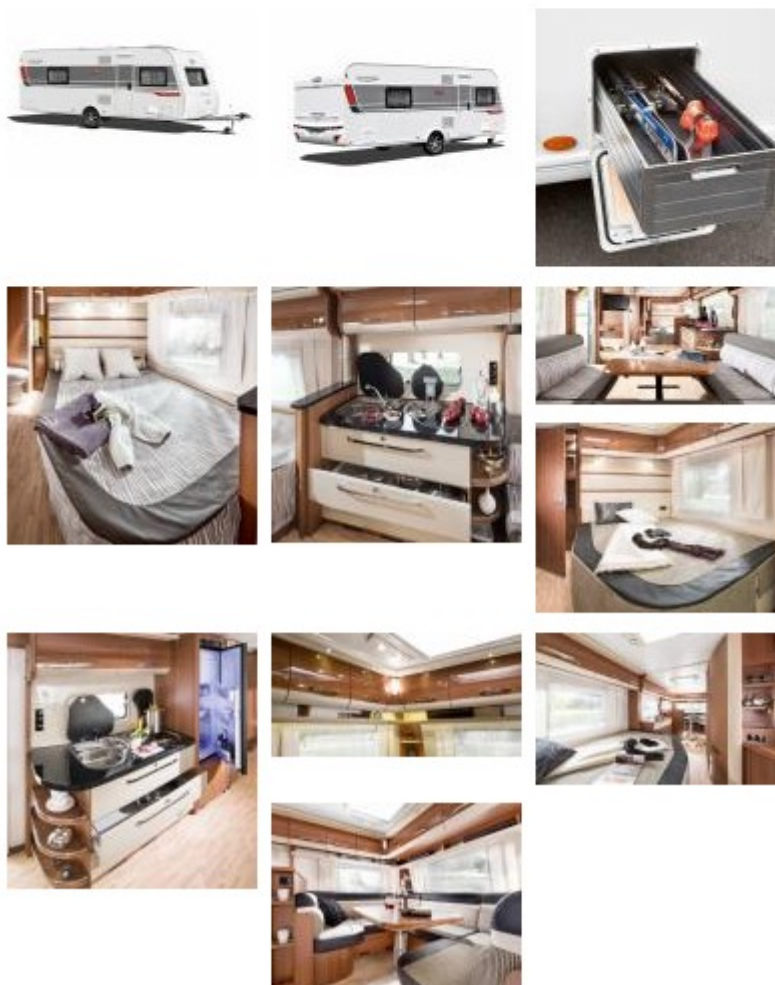

PRZYCZEPA LMC SCANDICA 510 E

Długość całkowita: 7714 mm

Szerokość: 2326 mm

Wysokość: 2575 mm

Masa własna: 1387 kg

DMC: 1700 kg

CENA EURO BRUTTO: 31 200.00 €

Niniejsze ogłoszenie jest wyłącznie informacją handlową i nie stanowi oferty w myśl artykułu 66 paragraf 1 kodeksu cywilnego. Sprzedający nie odpowiada za ewentualne błędy lub nieaktualności ogłoszenia.

Cena: 31200   **Rok Produkcji:** 2014