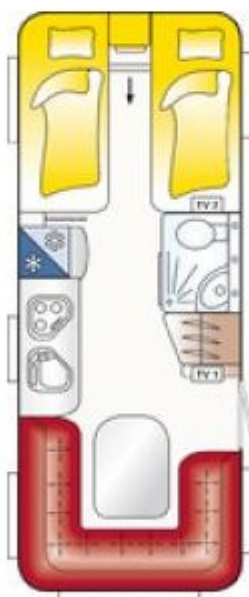

PRZYCZEPA LMC MAESTRO 550 E

Długość całkowita: 7690 mm

Szerokość: 2326 mm

Wysokość: 2575 mm

Masa własna: 1368 kg

DMC: 1600 kg

CENA EURO BRUTTO: 27 560.00 €

Niniejsze ogłoszenie jest wyłącznie informacją handlową i nie stanowi oferty w myśl artykułu 66 paragraf 1 kodeksu cywilnego. Sprzedający nie odpowiada za ewentualne błędy lub nieaktualności ogłoszenia.

Cena: 27560 **Rok Produkcji:** 2014

PRZYCZEPA LMC MUSICA 470 E

Długość całkowita: 6972 mm

Szerokość: 2326 mm

Wysokość: 2575 mm

Masa własna: 1181 kg

DMC: 1350 kg

CENA EURO BRUTTO: 18 950.00 €

Cena: 18950 **Rok Produkcji:** 2014

PRZYCZEPA LMC SCANDICA 510 E

Długość całkowita: 7714 mm

Szerokość: 2326 mm

Wysokość: 2575 mm

Masa własna: 1387 kg

DMC: 1700 kg

CENA EURO BRUTTO: 31 200.00 €