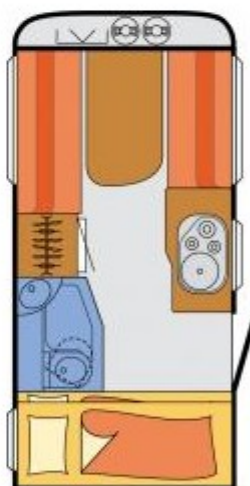

PRZYCZEPA SUNLIGHT C 42 D NJOY

Długość całkowita: 593 cm

Szerokość: 210 cm

Wysokość: 260 cm

Masa własna: 795 kg

DMC: 1050 kg

CENA EURO BRUTTO: 10 260.00 €

Niniejsze ogłoszenie jest wyłącznie informacją handlową i nie stanowi oferty w myśl artykułu 66 paragraf 1 kodeksu cywilnego. Sprzedający nie odpowiada za ewentualne błędy lub nieaktualności ogłoszenia.

Cena: 10260   **Rok Produkcji:** 2014