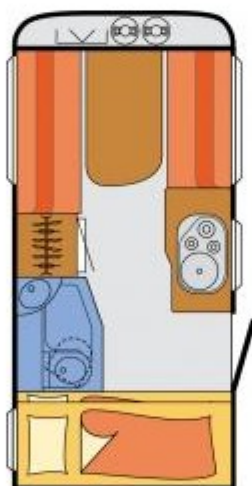

PRZYCZEPA SUNLIGHT C 44 D NJOY

Długość całkowita: 613 cm

Szerokość: 210 cm

Wysokość: 260 cm

Masa własna: 820 kg

DMC: 1050 kg

CENA EURO BRUTTO: 10 580.00 €

Niniejsze ogłoszenie jest wyłącznie informacją handlową i nie stanowi oferty w myśl artykułu 66 paragraf 1 kodeksu cywilnego. Sprzedający nie odpowiada za ewentualne błędy lub nieaktualności ogłoszenia.

Cena: 10580   **Rok Produkcji:** 2014