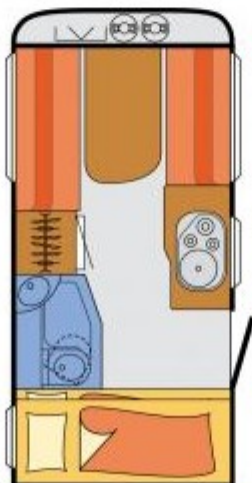

PRZYCZEPA SUNLIGHT C 37 K NJOY

Długość całkowita: 543 cm

Szerokość: 210 cm

Wysokość: 260 cm

Masa własna: 725 kg

DMC: 900 kg

CENA EURO BRUTTO: 10 050,00 €

Niniejsze ogłoszenie jest wyłącznie informacją handlową i nie stanowi oferty w myśl artykułu 66 paragraf 1 kodeksu cywilnego. Sprzedający nie odpowiada za ewentualne błędy lub nieaktualności ogłoszenia.

Cena: 10050   **Rok Produkcji:** 2014